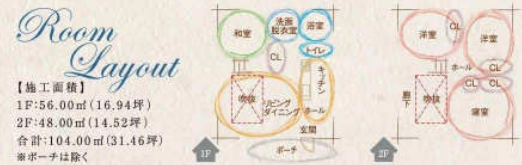

サイエンスホーム佐世保店
お問い合わせ 0120-529-307
フリーダイヤル ユーブック ミニシア

不可能を可能にした真壁づくりの家
サイエンスホーム
長崎県知事府(特-27)第0946号 サイエンスホーム 検索

優れた性能・品質で
真似のできない低価格!!
9つの人気のヒミツ
SCIENCEHOME TECHNOLOGY

1 木でもほろほろか
高温部・高湿度の
外張り断熱

2 木が呼吸する
ターナー・ジョーネーの
真壁造り

3 断熱・防水・防蟻
強固な
ハイアブラッド工法

4 人と一緒に暮らす
無垢の内部建具
無垢の床

5 実用でも美観の両立
豊富な木の色

6 木のぬくもりを最大限に
存在感ある大黒柱
吹抜け

佐世保店 株式会社 建吉
〒859-3211 長崎県佐世保市早苗町106-6
営業時間/9:00~18:00

高いコストパフォーマンスの家づくりで日本全国137店舗拡大中!
● 北海道・東北エリア27店舗 ● 関東エリア23店舗 ● 東海エリア27店舗 ● 北陸・甲信越エリア15店舗
● 近畿エリア16店舗 ● 中国・四国エリア13店舗 ● 九州エリア15店舗 ● 沖縄エリア1店舗

LINE@はじめました!!
木の家の実例紹介や見学会情報をお届けします!!

木の家の実例写真がいっぱい!

GOOD DESIGN

2014 2015 2年連続受賞