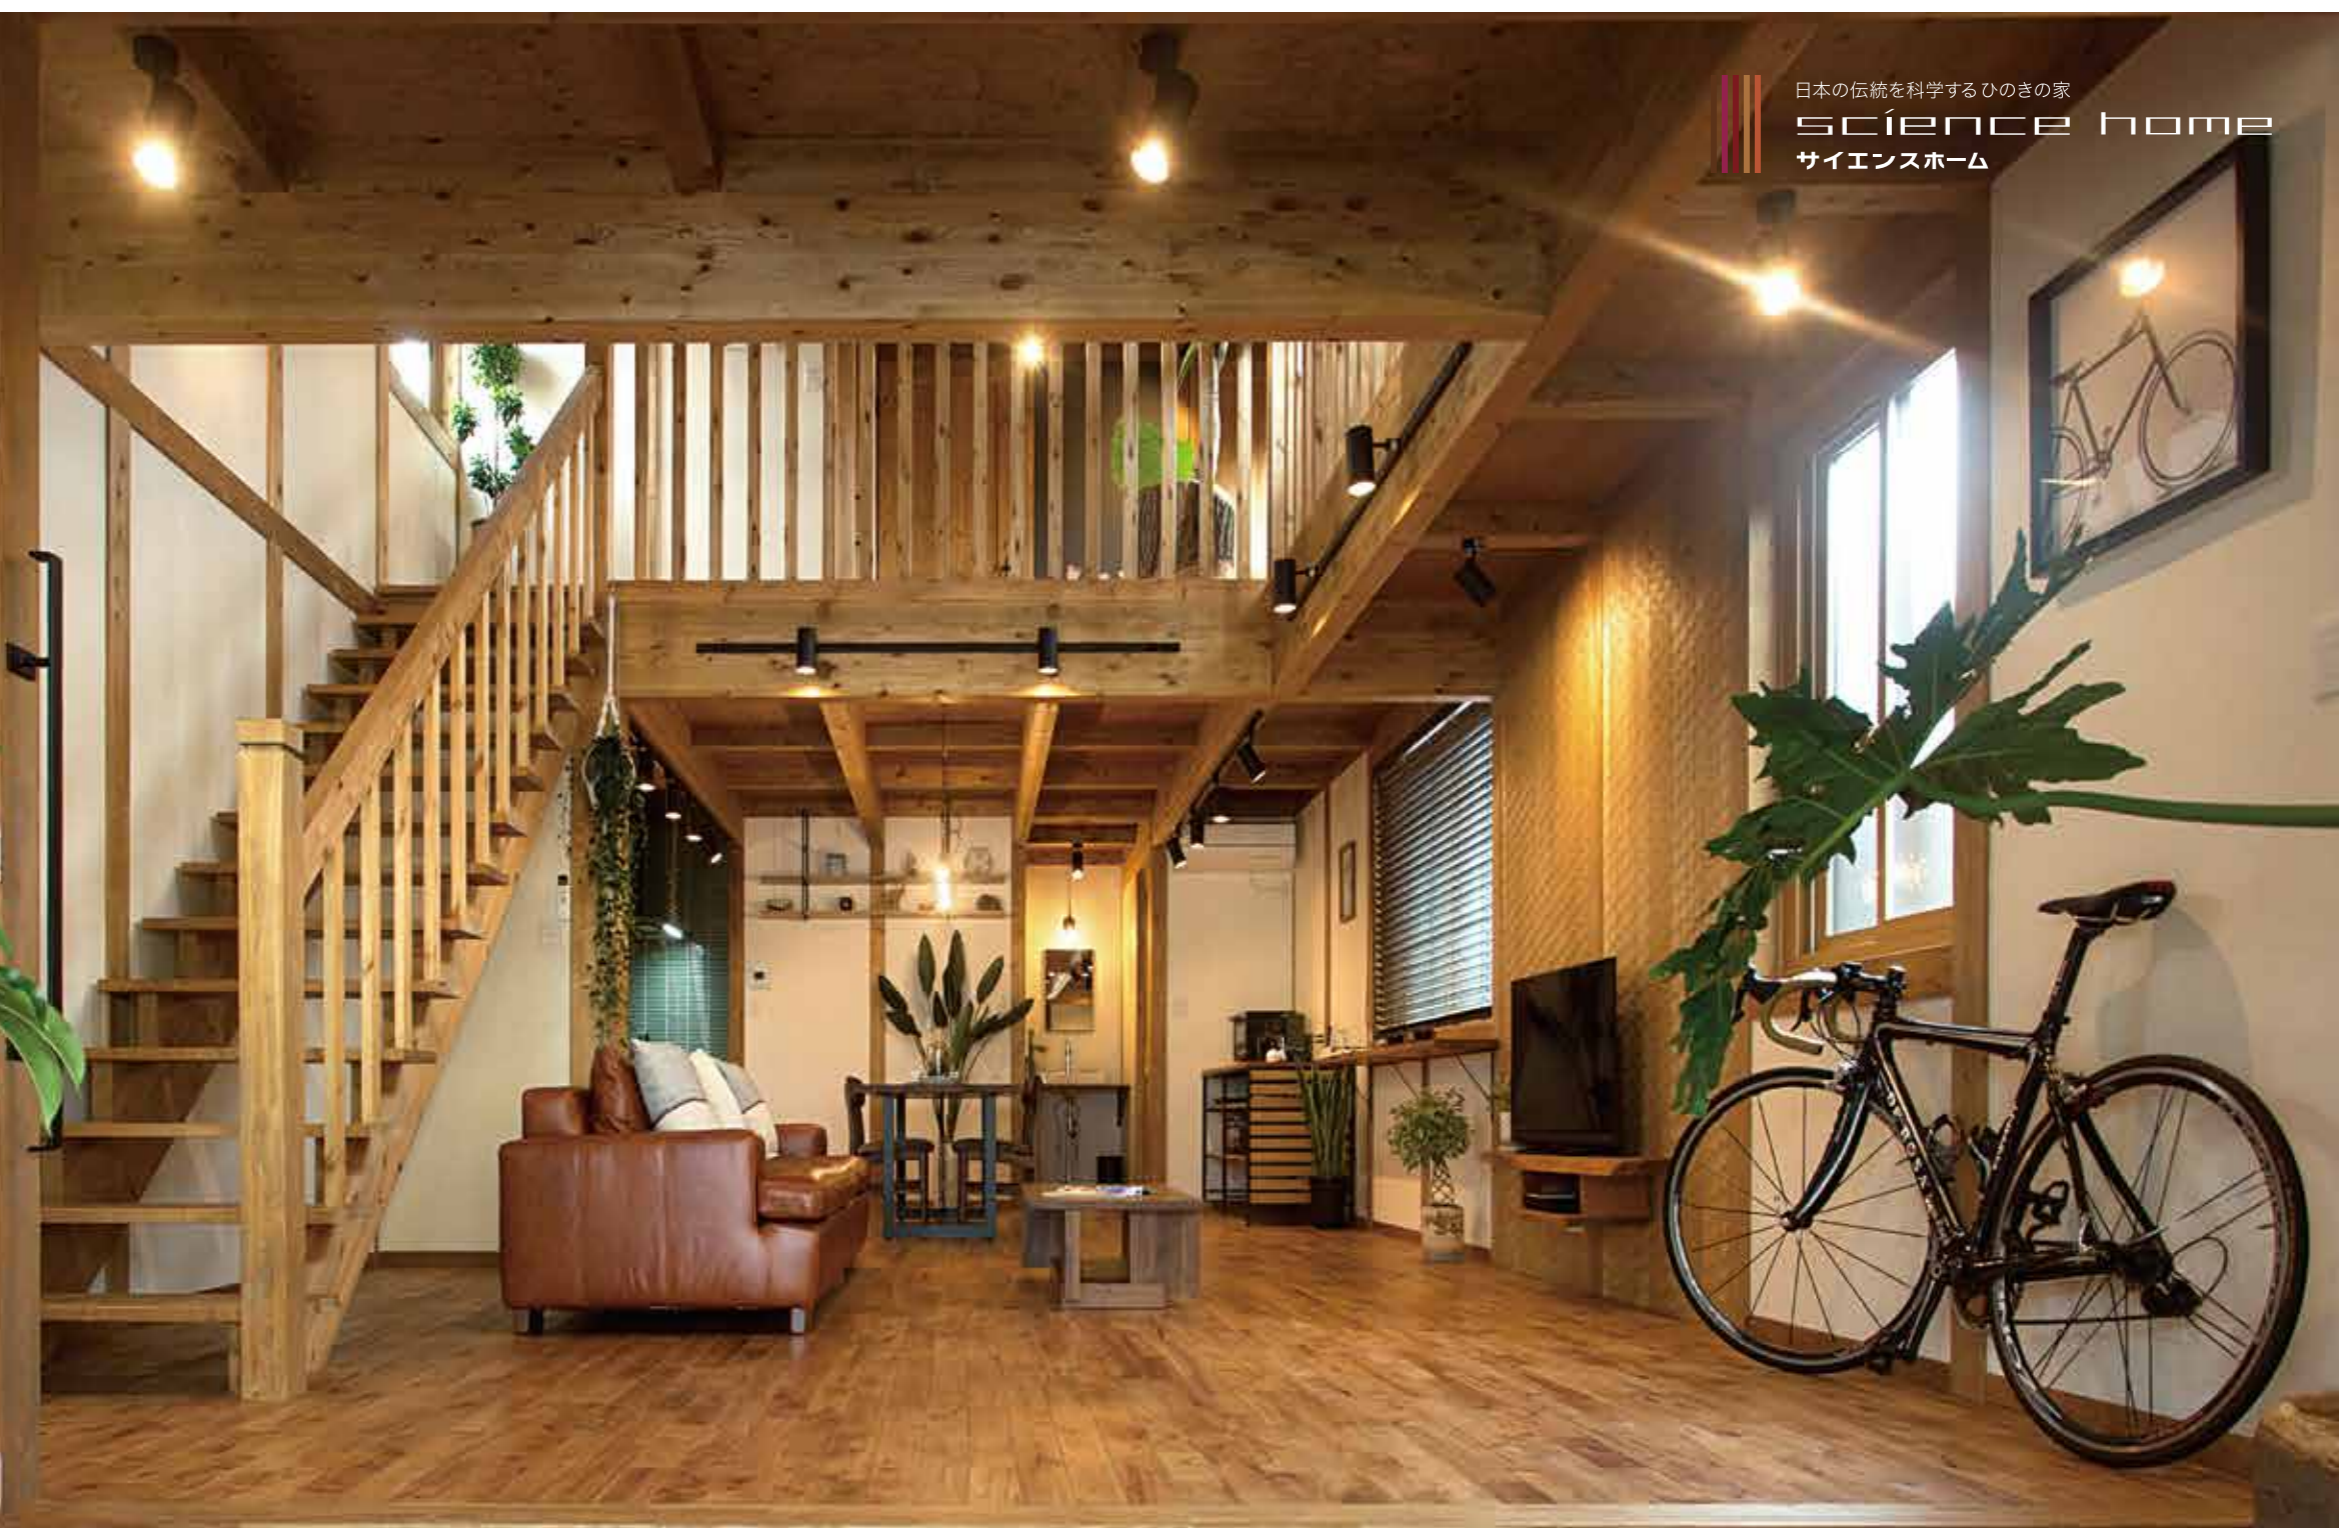

木の住まい図鑑-my style-

見学会場と建築実例を見ながら理想の木の住まいを見つける2日間

日本の伝統を科学するひのきの家
science home
サイエンスホーム

ひのき・外張り断熱を備え
1,000万円台から叶えた私たち流の家

全国一斉 **建築実例発表会**
life of the tree house

4 | 6 土 · 7 日

◆見学会場・開催時間は裏面をご覧ください。

1.5階

土間玄関のある
アクティブな家

本体価格 **1,800万円台** (税別)

施工面積 143.00㎡ (43.25坪)

1F: 60.00㎡ (18.15坪) 2F: 60.00㎡ (18.15坪)

ロフト: 23.00㎡ (6.95坪) ※ポーチは除く

hinoki nomori
Japanese tree に暮らす