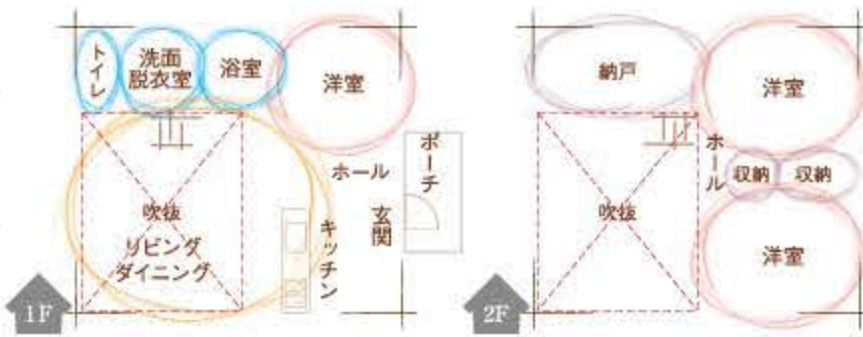

# 『五感で感じるひのきづくし1.5階屋の家』 完成邸体感見学会

開催日 **11/30(土)・12/1(日)** 10:00~17:00 ※雨天決行  
会場: 東彼杵郡川棚町

ムリな売込みはいたしません。居心地の良いぬくもり空間を自由に体感してください！

ひのきづくしの家は平屋をはじめライフスタイルに合わせた豊富なプランが可能です。  
子育て世代やスローライフにもぴったり！

## ROOM LAYOUT

ひのきづくしの家  
ロフトスタイル

1F:56.00㎡(16.94坪) 2F:38.25㎡(11.57坪)  
合計:94.25㎡(28.51坪)  
※ポーチ・バルコニーは除く

hinoki nomori  
Japanese tree に暮らす  
森林浴キャンペーン開催中！

今なら  
抽選で

国産“ひのき”の柱 新築1棟分プレゼント！

1,000万円台~で木の王様  
“ひのき”の家を建てよう！

サイエンスホーム ひのき 検索

※専用の申込み用紙にてご応募ください。詳しくはスタッフまでお気軽に。

ひのきに癒やされストレスも消えていく...ひのきの空間

開放感あふれる吹き抜け

森林浴をするように  
木の家でリラックス！

2~4人家族の暮らしにマッチした1.5階建て「ひのきづくしの家-ロフトスタイル-」  
檜の空間が互換を通して家族を癒やしてくれる。

檜づくしの家  
見学会場

東彼杵郡川棚町百津郷358-2