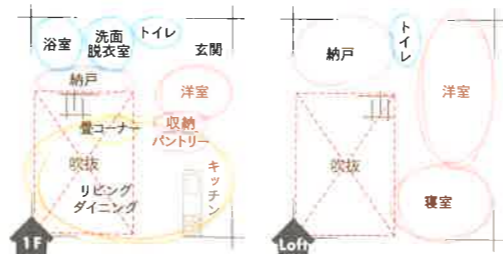

ご来場予約

体感してみよう!暮らしを豊かにする ひのきのおうち時間 お客様の家、新築体感見学会

完成公開 2日間限定 **3/20土・21日** 会場:佐世保市有福町 10:00~17:00 ※雨天決行

ムリな売込みはいたしません。居心地の良いぬくもり空間を自由に体感してください!

ROOM LAYOUT

ひのきづくしの家
ロフトスタイル

1F:72.00㎡(21.78坪) ロフト:51.00㎡(15.43坪)
合計:123.00㎡(37.21坪) ※ポーチは除く

ACCESS MAP

新築体感見学会場
お気をつけてお越しください!

森林浴キャンペーン開催中!

国産“ひのき”の柱
新築1棟分プレゼント!

今なら抽選で

1,000万円台~で木の王様
“ひのき”の家を建てよう!

サイエンスホーム ひのき

※賞用の申込み用紙にて応募ください。詳しくはスタッフまでお気軽に。

木の家でリラックス!
森林浴をするように

オープンな間取りプラン

hinoki no mori
Japanese tree
に暮らす

2~4人家族の暮らしにマッチした1.5階建て「ひのきづくしの家-ロフトスタイル」
ひのきに包まれた心地よい空間が五感を癒して家族を癒してくれる。

ひのきづくし 10のお品書き

すべて国産ヒノキ材

Check! ここがスゴイ

- ひのきの土台
- ひのきの柱
- ひのきの窓枠
- ひのきの天井小梁
- ひのきの床
- ひのきの階段
- ひのきの手すり
- ひのきの90度角垂木
- ひのきのオリジナル家具
- ひのきのオリジナル家具