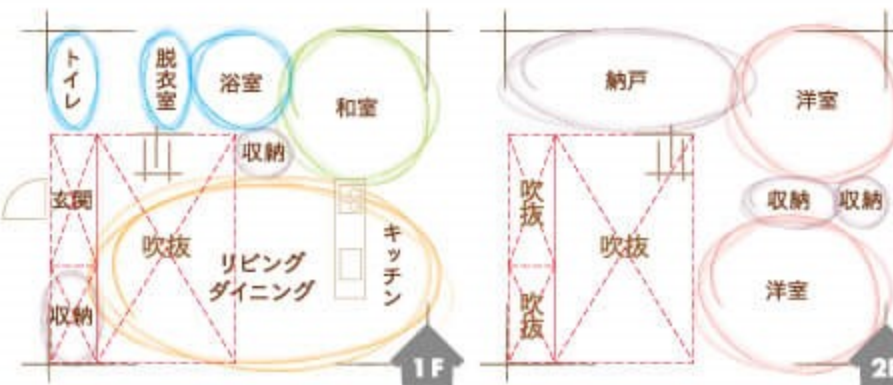

# 体感してみよう!暮らしを豊かにする ひのきのうち時間 お客様の家、新築体感見学会

完成公開 2日間限定 **2/26土・27日** 会場:佐世保市花高 10:00~17:00 ※雨天決行

ムリな売込みはいたしません。居心地の良いぬくもり空間を自由に体感してください!

ひのきづくしの家は平屋をはじめライフスタイルに合わせた豊富なプランが可能です。  
子育て世代やスローライフにもぴったり!

## ROOM LAYOUT

ひのきづくしの家  
ロフトスタイル

1F:56.00㎡(16.94坪) 2F:38.18㎡(11.54坪)  
合計:94.18㎡(28.48坪) ※ポーチは除く

森林浴キャンペーン開催中!

国産“ひのき”の柱  
新築1棟分プレゼント!

今なら抽選で

お得なキャンペーンで木の王様  
“ひのき”の家を建てよう!

サイエンスホーム ひのき 検索

## 新築体感見学会 ACCESS MAP

お気をつけて  
お越しください!

オープンな間取りプラン

2~4人家族の暮らしにマッチした  
1.5階建て「ひのきづくしの家-ロフトスタイル-」  
ひのきに包まれた心地よい空間が五感を通して家族を癒やしてくれる。